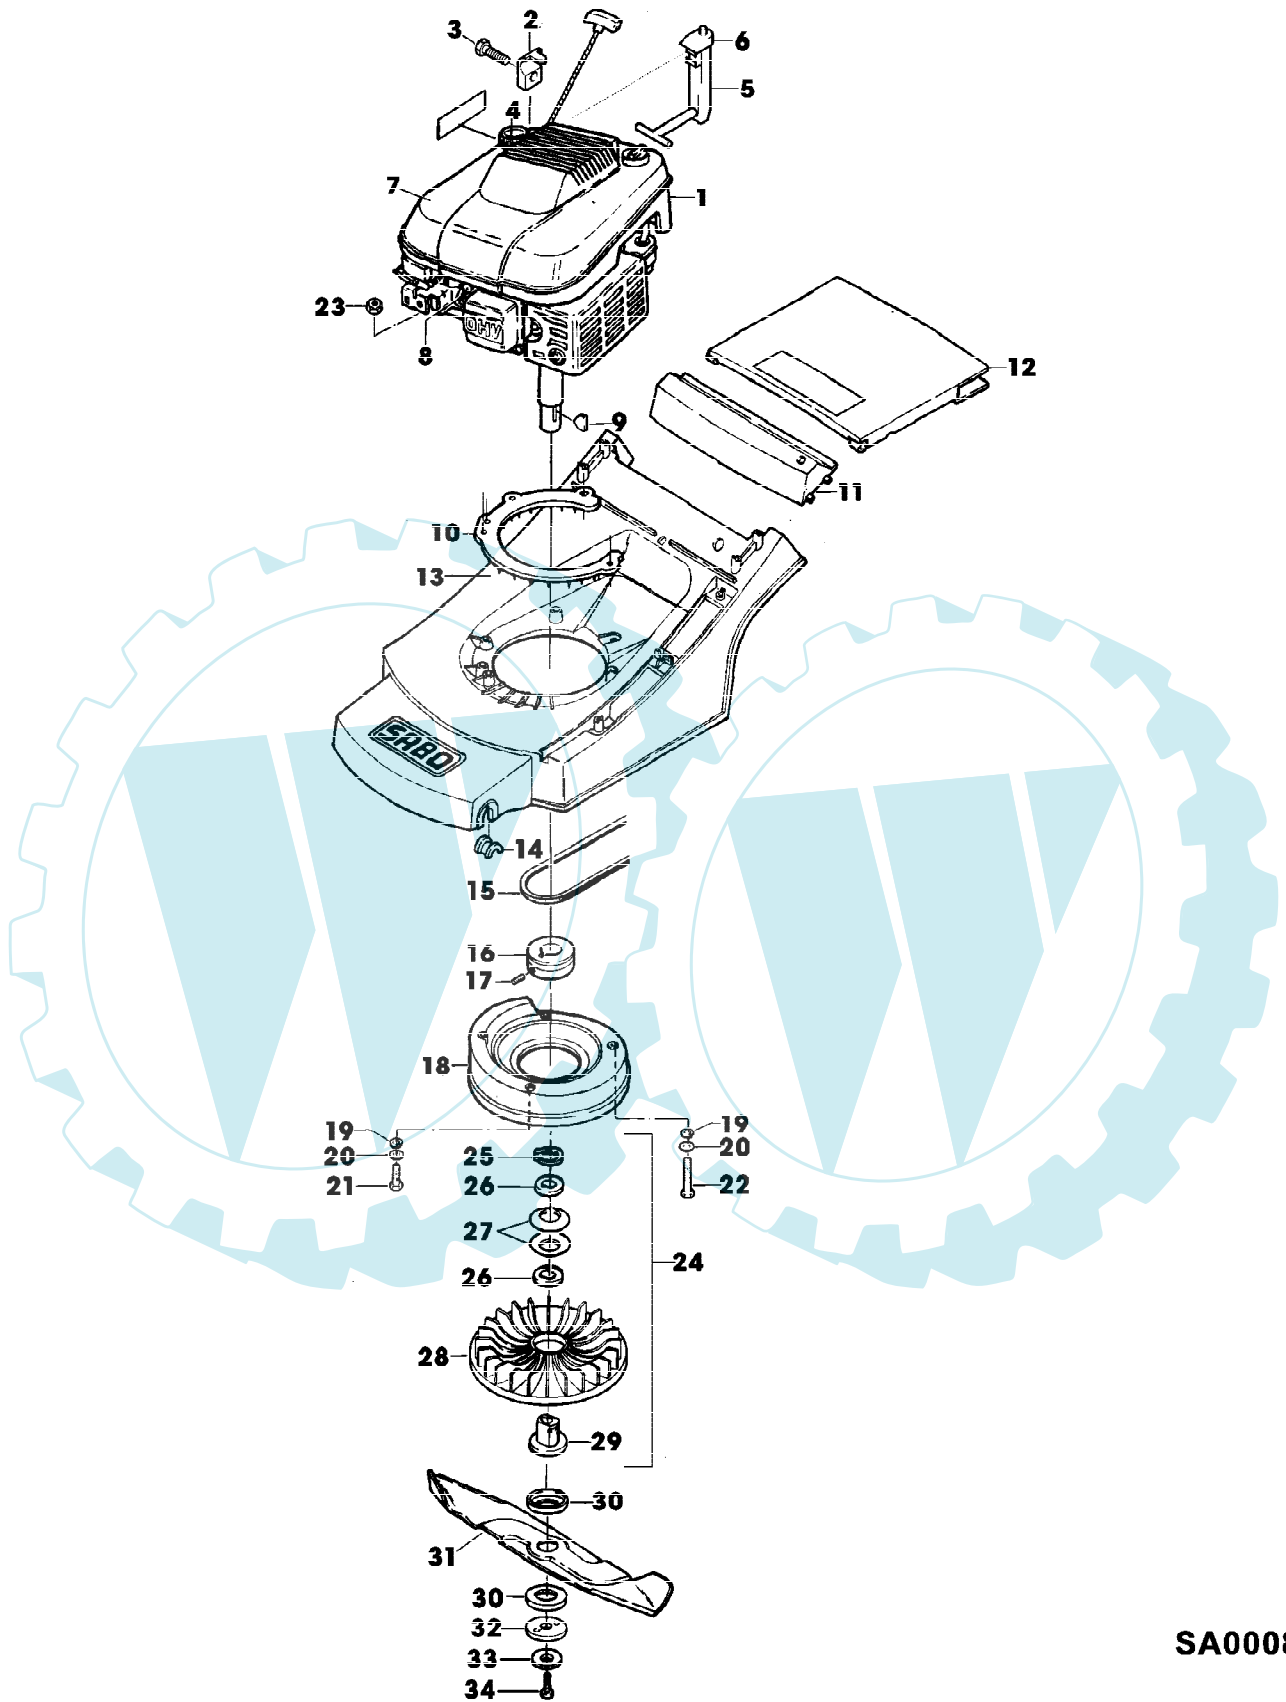

43-OHV A EDV-NR.SA224
GEHAEUSE, MOTOR, MESSERBALKEN

SA000818

43-OHV A EDV-NR.SA224
GEHAEUSE, MOTOR, MESSERBALKEN

Reihennummer	Artikelnummer	Menge	Description
1	SA26624	1	BENZINMOTOR B&S EUROPA OHV B MODEL 099772 TYP 0920 A2
2	SA26799	1	KLEMME
3	SA26798	1	SCHRAUBE *
4	SA16738	1	FUELLSTANDANZEIGE (SUB SA35185) [-001159]
5	SA35185	1	FUELLSTANDANZEIGE (INCL KEY SA34780) [001160-]
6	SA34780	1	DECKEL NSEP (ORD SA35185) [001160-]
7	SA26630	1	LUFTFILTEREINSATZ PAPER
	SA26629	1	VORFILTER
8	SA26589	1	ZUENDKERZE (W/ SA34937)
9	SA15967	2	KEIL * 4X6,5
10	SA34937	1	RING
11	SA34434	1	ABDECKUNG
12	SA34439	1	KLAPPE
13	SA34846	1	MAEHGEHAEUSE
14	SA31711	4	LAGERSCHALE
15	SA17379	1	KEILRIEMEN
16	SA34447	1	RIEMENSCHLEIFE
17	SA15776	1	STELLSCHRAUBE M6X16
18	SA34437	1	LUFTVERTEILERGEHAEUSE
19	SA35223	2	NOCKEN (SUB FOR SA34657) [-000959]
20	SA34610	3	SCHEIBE [-000959]
21	SA15309	2	SECHSKANTSCHRAUBE M8X60 [-000959]
	SA34352	2	SCHRAUBE * 3/8" X 21/4 UNC (SUB FOR SA34657, [000960-] SA34610, SA11998)
22	SA30653	1	SECHSKANTSCHRAUBE M8X110 [-000959]
	SA34352	1	SCHRAUBE * 3/8" X 21/4 UNC (SUB FOR SA34657, SA34610 [000960-] SA11998)
23	SA11998	3	SICHERUNGSMUTTER (A) M8 [-000959]
24	SA34635	1	LUEFTER ASSY [-000959]
	SA35172	1	LUEFTER ASSY [000960-]
25	SA15739	1	SPRENGRING 31X1,5
26	SA11896	2	UNTERLEGSCHLEIFE
27	SA15179	2	TELLERFEDER (A)
28	SA15180	1	LUEFTER
29	SA34616	1	FLANSCH [-000959]
	SA35171	1	FLANSCH [000960-]
30	SA34368	2	SCHEIBE
31	SA34454	1	MESSER
32	SA34357	1	SCHEIBE [-000959]
	SA35170	1	SCHEIBE [000960-]
33	SA34499	1	SCHEIBE
34	SA11866	1	SCHRAUBE * 3/8"X44,45 (A) WERDEN NUR NOCH IN PACKMENGEN GELIEFERT