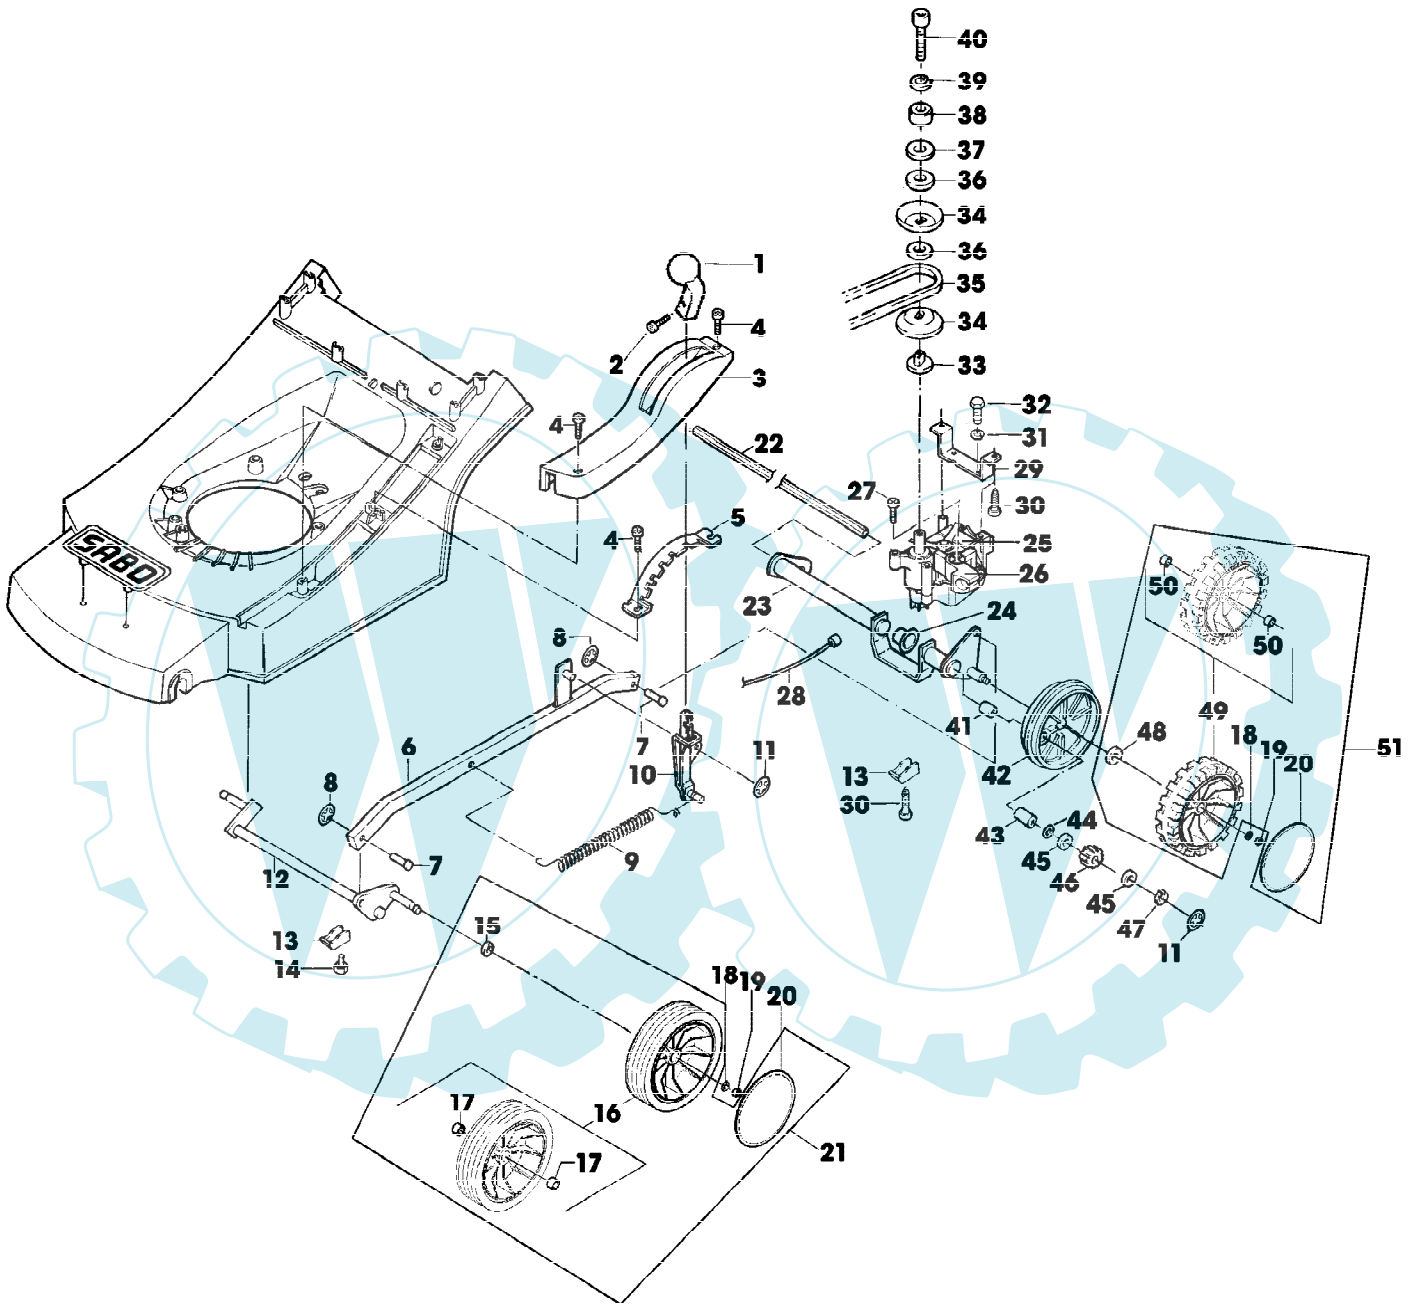

43-OHV A EDV-NR.SA224
GETRIEBE, ANTRIEB, VORDER- UND HINTERACHSE

SA000827

43-OHV A EDV-NR.SA224
GETRIEBE, ANTRIEB, VORDER- UND HINTERACHSE

Reihennummer	Artikelnummer	Menge	Description
1	SA35086	1	GRIFF * (SUB FOR SA34440) (ORD W/ SA35023)
2	SA35023	1	SCHRAUBE * EJOT 30X8 (SUB FOR SA34742)
3	SA34438	1	ABDECKUNG
4	SA34452	3	SCHRAUBE * DUO TAPTITE CM 6,0X14
5	SA34449	1	SEGMENT
6	SA34476	1	VERBINDUNGSSTANGE
7	SA15190	2	BOLZEN 6 H11X 12
8	SA12973	2	FEDERMUTTER D6
9	SA34477	1	FEDER
10	SA34592	1	HEBEL
11	SA34282	3	FEDERMUTTER 8
12	SA34451	1	ACHSE FRONT
13	SA36261	4	KLEMME (SUB FOR SA34649)
14	SA34450	3	SCHRAUBE * DUO TAPTITE CM 6,0X10
15	SA35229	2	SCHEIBE
16	SA33230	2	RAD FRONT (ORD SA35403) [-000809]
	SA34392	2	RAD KPL. MIT BEREIFUNG (ORD SA35403) FRONT [000810-]
17	SA33229	4	KUGELLAGER
18	SA15213	4	UNTERLEGSCHLEIFE A8,4
19	SA11998	4	SICHERUNGSMUTTER M8
20	SA33231	4	KAPPE
21	SA35403	2	RAD ASSY, FRONT
22	SA34474	1	WELLE
23	SA34472	1	ACHSE REAR
24	SA34285	1	LAGER
25	SA34286	1	GETRIEBE
26	SA34279	1	FUEHRUNG
27	SA31264	1	SCHRAUBE * M5X16
28	SA34464	1	SEILZUG
29	SA34473	1	HALTER *
30	SA34487	4	SCHRAUBE * K60X14
31	SA15232	2	FEDERRING A6
32	SA15364	2	SECHSKANTSCHRAUBE M6X12
33	SA30436	1	FLANSCH
34	SA17730	2	RILLENSCHLEIBENHAELFTE
35	SA17379	1	KEILRIEMEN
36	SA17732	3	SCHEIBE
37	SA17733	1	SCHEIBE
38	SA17731	1	SCHEIBE
39	SA15232	1	FEDERRING A6
40	SA15234	1	FEDERRING A10
41	SA31201	2	BUECHSE
42	SA34586	2	ABDECKUNG [-001159]
	SA35182	2	ABDECKUNG [001160-]
43	SA34284	2	MITNEHMER
44	SA13911	2	FEDERSCHLEIBE
45	SA13912	4	SCHEIBE (ORD W/ SA13911)
46	SA34503	1	RITZEL RH
	SA34504	1	RITZEL LH
47	SA15864	2	SPRENGRING 14X1