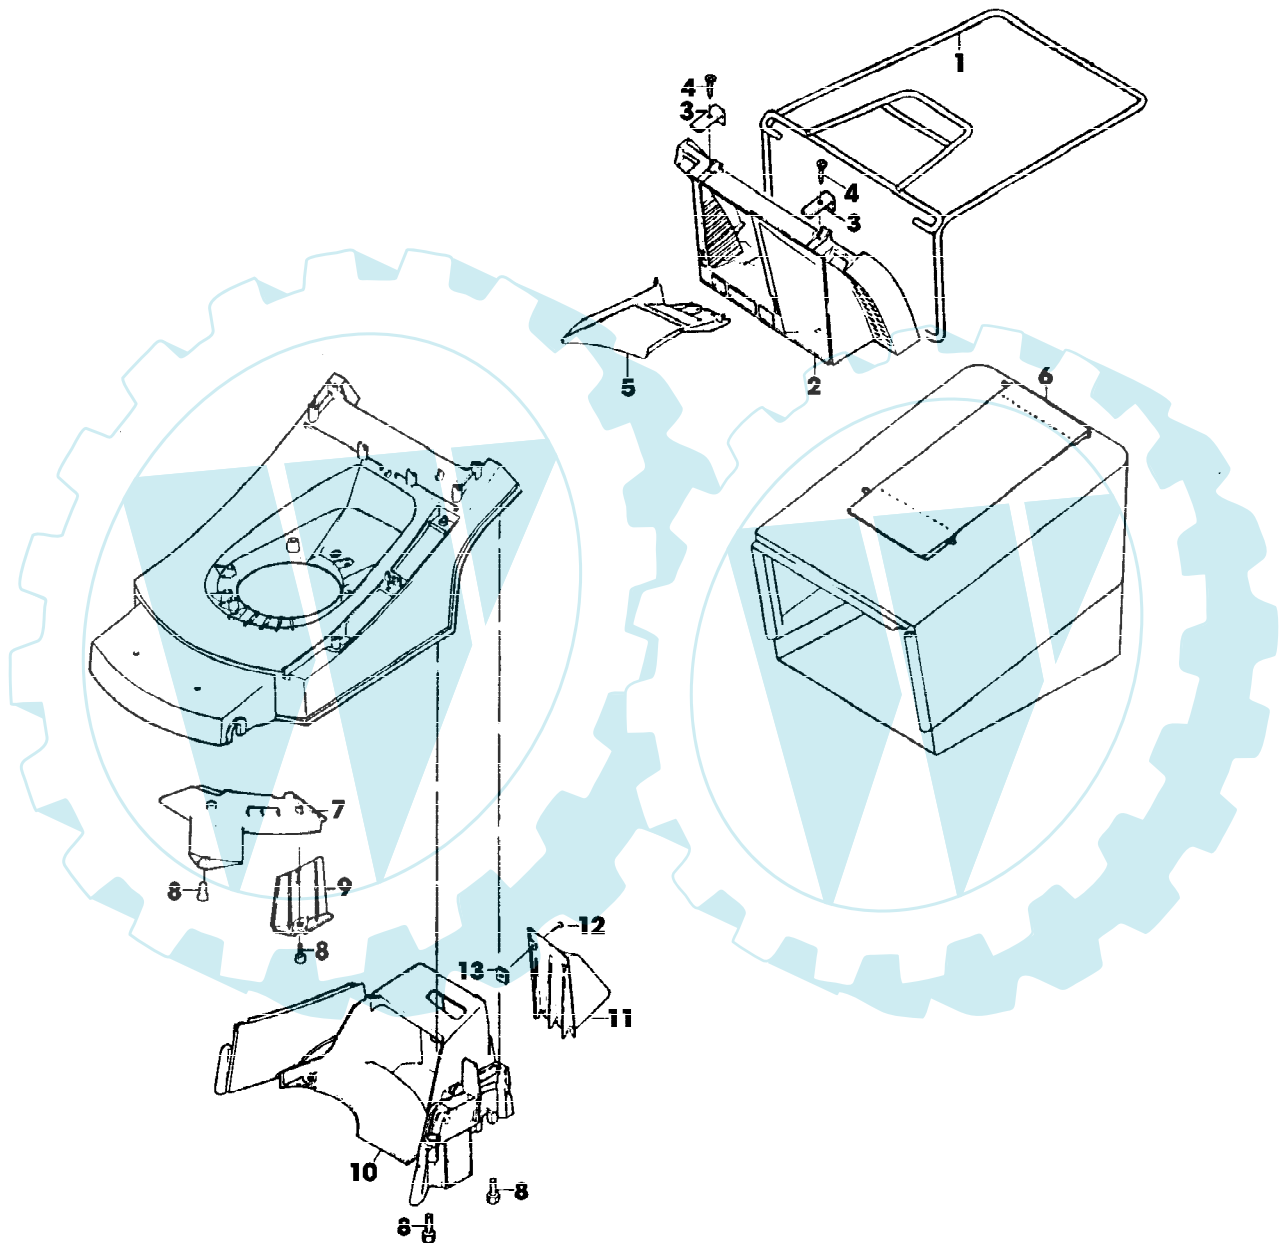

43-OHV A EDV-NR.SA224
AUFKLEBER

Gruppennummer	Artikelnummer	Menge	Description
1	SA34597	1	AUFKLEBER
2	SA34767	1	AUFKLEBER
3	SA34669	1	AUFKLEBER

43-OHV A EDV-NR.SA224
FANGTUCH, HECKEINSATZ

Reihennummer	Artikelnummer	Menge	Description
1	SA36451	1	HALTER * (SUB FOR SA34483)
2	SA34461	1	KLAPPE
3	SA34617	2	FEDERKLEMME
4	SA34487	2	SCHRAUBE * K60X14
5	SA34458	1	RUTSCHE
6	SA35494	1	GRASFANGBEHAELTER (SUB FOR SA34458)
7	SA34441	1	ABDECKUNG
8	SA34452	4	SCHRAUBE * DUO TAPTITE CM 6,0X14
9	SA34433	1	EINSATZ
10	SA34466	1	EINSATZ
11	SA34444	1	ABDECKUNG
12	SA15649	2	SCHRAUBE * 3,9X22
13	SA16712	2	MUTTER