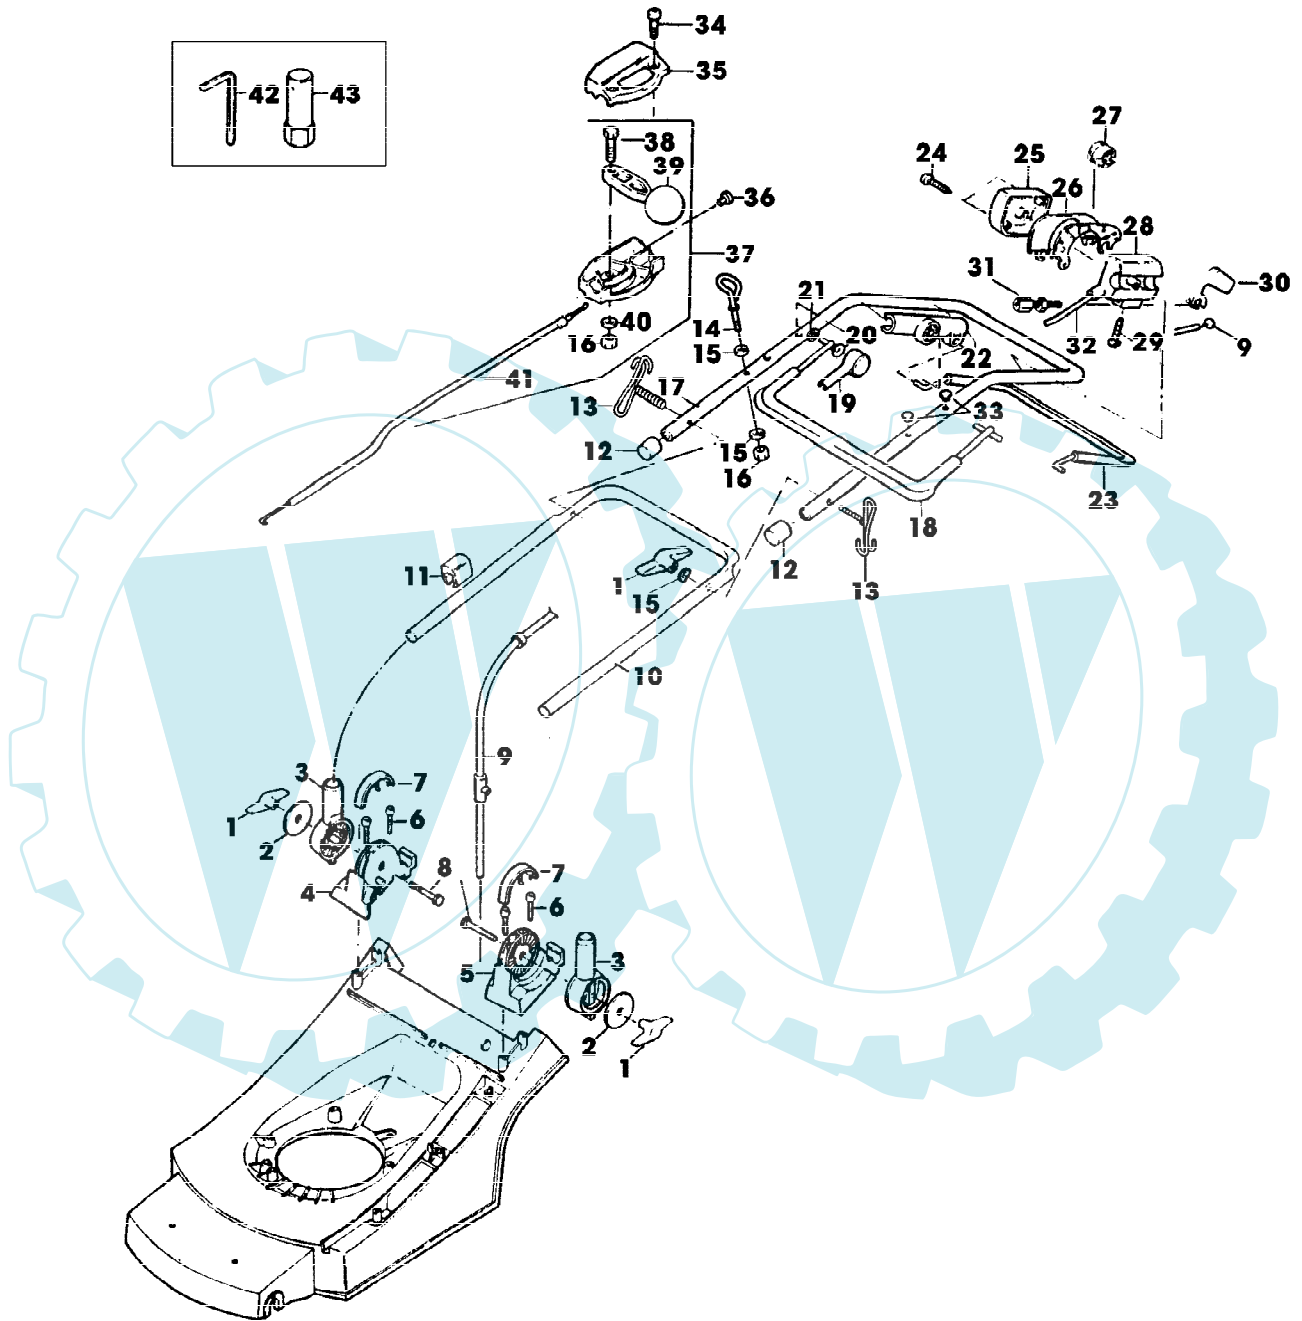

43-OHV A EDV-NR.SA224
FUEHRUNGSHOLM, STARTER, SCHALTUNG

SA000833

43-OHV A EDV-NR.SA224
FUEHRUNGSHOLM, STARTER, SCHALTUNG

Reihennummer	Artikelnummer	Menge	Description
1	SA31121	4	FLUEGELMUTTER (A)
2	SA34442	2	SCHEIBE
3	SA34462	2	HALTER * UP
4	SA34436	1	HALTER * RH
5	SA34435	1	HALTER * LH
6	SA34452	4	SCHRAUBE * DUO TAPTITE CM 6,0X14
7	SA34489	2	ZUBEHOER ELEKTR. ANSCHLUSS
8	SA35217	2	SCHWEISSSCHRAUBE
9	SA34464	1	SEILZUG (C)
10	SA34463	1	FUEHRUNG LOW
11	SA34258	4	KLEMME
12	SA34255	2	STOPFEN (A)
13	SA35190	2	FUEHRUNG (SUB SA15632)
14	SA34459	1	GRIFF *
15	SA11243	4	UNTERLEGSCHEIBE
16	SA11244	3	SICHERUNGSMUTTER (A) M6
17	SA34460	1	LENKSTANGE UP [-000459]
	SA34663	1	LENKSTANGE UP [000460-]
18	SA33944	1	BUEGEL (B) [-000459]
	SA34660	1	BUEGEL (B) [000460-]
19	SA33951	1	ABDECKUNG RH
20	SA34089	1	SCHEIBE
21	SA34247	1	RING
22	SA33946	1	LAGER RH [-000459]
	SA34662	1	LAGER RH [000460-]
23	SA33947	1	BUEGEL (C) [-000459]
	SA34668	1	BUEGEL (C) [000460-]
24	SA31423	2	SCHRAUBE * KB 35X20
25	SA33952	1	GEHAEUSE *
26	SA34921	1	EINSATZ NSEP (SUB FOR SA33959) (ORD SA34661)
27	SA33955	1	ROLLE
28	SA33945	1	GEHAEUSE * [-000459]
	SA34661	1	GEHAEUSE * [000460-]
29	SA33975	2	SCHRAUBE * KB 40X35
30	SA33958	1	KABELHALTER [-000459]
	SA34787	1	KABELHALTER [000460-]
31	SA34098	1	STELLSCHRAUBE
32	SA34505	1	SEILZUG (B) [-000459]
	SA34740	1	SEILZUG (B) [000460-]
33	SA34099	2	STOPFEN
34	SA16268	2	SCHRAUBE * 4,2X32
35	SA31188	1	GEHAEUSE * UP
36	SA31709	1	STOPFEN
37	SA31370	1	STEUERUNG ASSY, LOW [-000459]
	SA34509	1	STEUERUNG ASSY, LOW [000460-]
38	SA15325	1	SECHSKANTSCHRAUBE M6X30
39	SA12768	1	HEBEL
40	SA15202	1	UNTERLEGSCHEIBE (A) 6,4
41	SA31371	1	SEILZUG [-000459]
	SA34510	1	SEILZUG [000460-]
42	SA18332	1	MAUL-RINGSCHLUESSEL 5/16